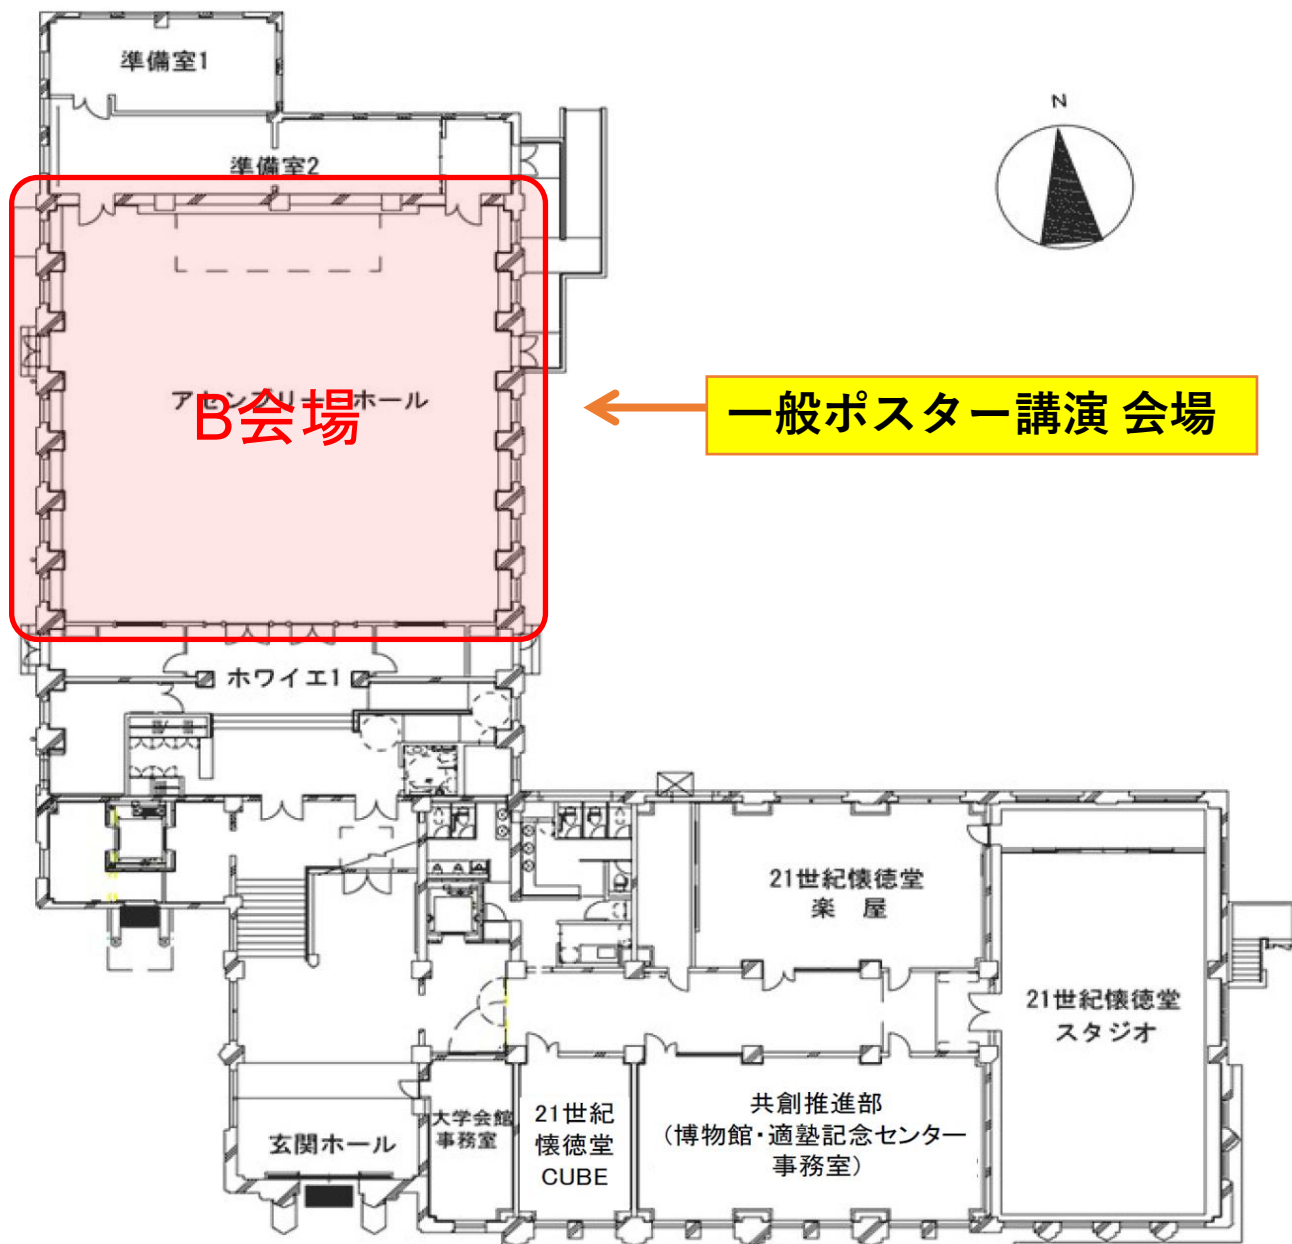

日本航空宇宙学会年会講演会 一般ポスター講演 ご案内

ポスター掲示パーティション:

- 使用可能パーティション:
幅90cm x 高さ180cm パネル 1枚

プレゼン用ポスター仕様:

- **ポスターフォーマットは自由です**
パーティションに収まるサイズのポスターを印刷して
お持ちください。
 - 掲示には両面テープを使います。
 - フレームをご用意いただければフックの利用も可能です。
- **パネル前のスペース:ポスター幅(90cm) x 50cm**
は、ご自由にお使いください

16:40~17:10(掲示のみ)

グループA(ポスター番号:奇数)コアタイム:15:00~15:40

グループB(ポスター番号:偶数)コアタイム:15:40~16:20

会場: 大阪大学 豊中キャンパス 大阪大学会館 アセンブリー・ホール

ポスター掲示時間(この時間内に事前掲示をお願いします):

4月15日(水) 13:40~14:40

ポスター撤去時間: 4月15日(水) 17:10~17:30

1F

一般ポスター講演 パネル配置

アセンブリー・ホール内 パネル配置

注:現場にあわせ配置するため,当日は少し配置が異なる可能性があります.

使用可能パーティション: パネル(幅90cm x 高さ180cm) × 1枚