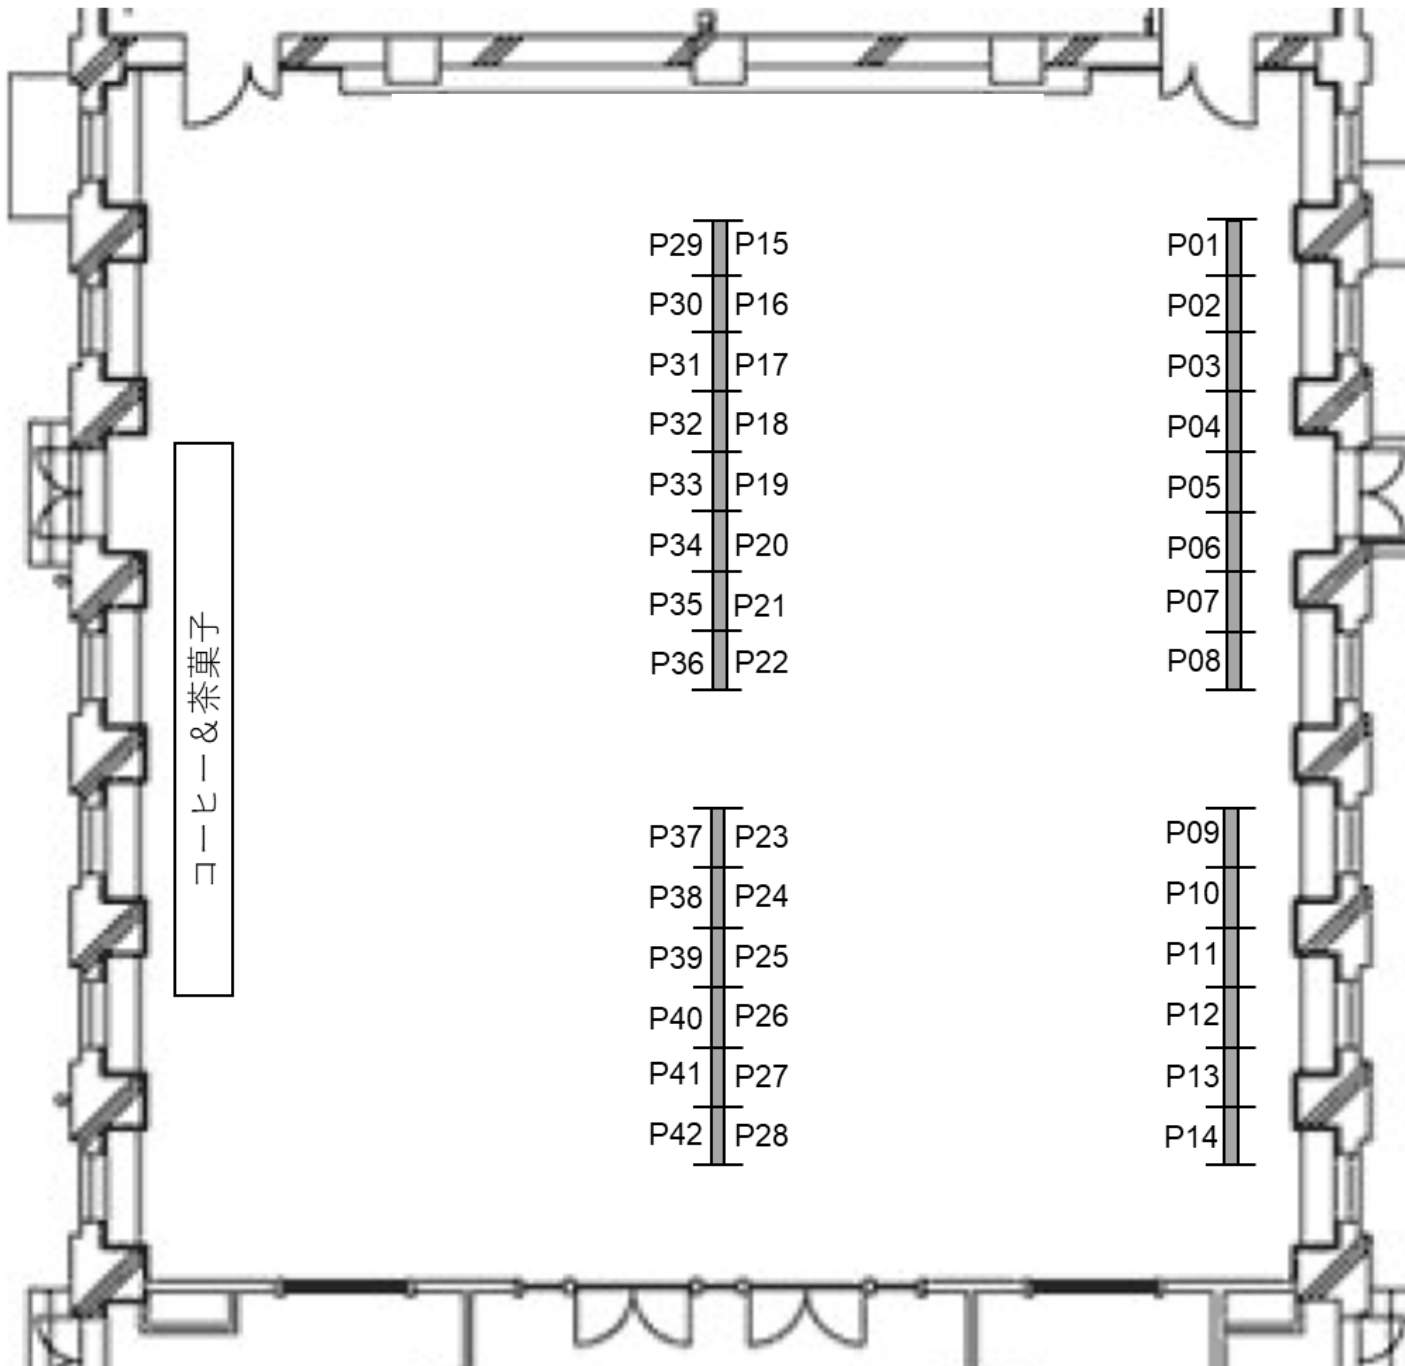

日本航空宇宙学会年会講演会 一般ポスター講演 ご案内

ポスター掲示パーティション:

- 使用可能パーティション:
幅90cm x 高さ180cm パネル 1枚

プレゼン用ポスター仕様:

- **ポスターフォーマットは自由です**
パーティションに収まるサイズのポスターを印刷して
お持ちください。
 - 掲示には両面テープを使います。
 - フレームをご用意いただければフックの利用も可能です。
- **パネル前のスペース:ポスター幅(90cm) x 50cm**
は、ご自由にお使いください

一般ポスター講演 パネル配置

アセンブリー・ホール内 パネル配置

注:現場にあわせ配置するため,当日は少し配置が異なる可能性があります.

使用可能パーティション: パネル(幅90cm x 高さ180cm) × 1枚